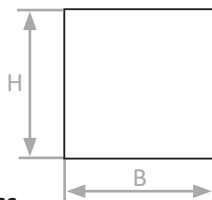

Q4V-L

Guida e profili PVC-PU / PVC-PU runners profiles

Dimensioni profili / profiles dimensions

Valore / value		
B	mm	20
H	mm	20

Caratteristiche profili / profiles characteristics

	Um	Norme / norms	Valore / value
Polimero / compound			PVC
Colore / colour			bianco / white <input type="checkbox"/> blu / blue <input type="checkbox"/> azzurro / light blue <input checked="" type="checkbox"/> verde / green <input type="checkbox"/> traslucido / traslucid <input type="checkbox"/>
Tipo guida / type runner			liscia / smooth
 Ø tamburo appl. lato scorrimento / Ø pulley appl. on bottom cover	mm		-
 Ø tamburo appl. lato portante / Ø pulley appl. on top cover	mm		-
 Ø tamburo appl. trasversale / Ø pulley appl. trasversal	mm		-